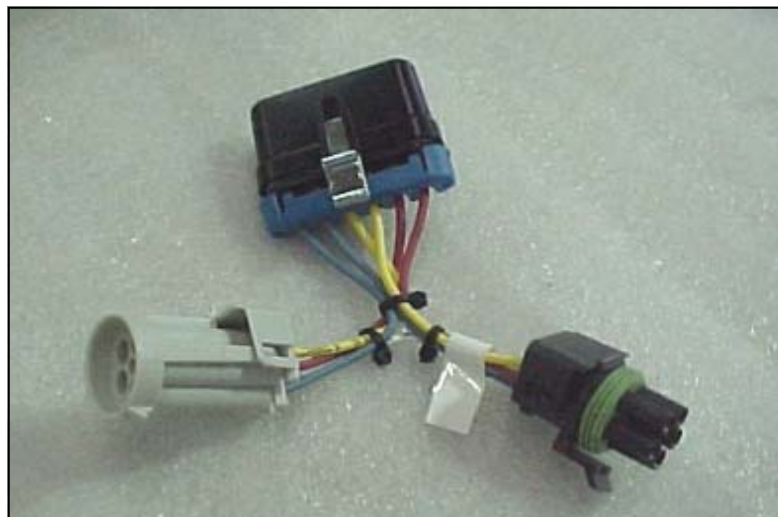

**CAUSE FOR ACTION:** National Highway Traffic Safety Administration (NHTSA)  
Campaign No.: 03E-043

**UNITS INVOLVED:** 27 UPS Units  
**Units/VIN:** (See page 2)

**PARTS:** Provided to Columbus, Kansas City and Burtonville HUB  
Cost: **N/C**

**PARTS LIST:**

P/N	Qty	Description
501347	(1)	Bendix Wire Harness Adapter
1935	(1)	Silver Eagle Wire Tie

**TOOLS REQUIRED:** - Wire cutters

**ESTIMATED LABOR:** 15 Minutes

## BENDIX EC-30T ECU SAFETY RECALL

CAR	VIN																
890003	1	U	3	J	U	7	8	1	1	4	B	3	0	6	0	6	0
890005	1	U	3	J	U	7	8	1	5	4	B	3	0	6	0	6	2
890006	1	U	3	J	U	7	8	1	7	4	B	3	0	6	0	6	3
890008	1	U	3	J	U	7	8	1	0	4	B	3	0	6	0	6	5
890009	1	U	3	J	U	7	8	1	2	4	B	3	0	6	0	6	6
890011	1	U	3	J	U	7	8	1	6	4	B	3	0	6	0	6	8
890012	1	U	3	J	U	7	8	1	8	4	B	3	0	6	0	6	9
890013	1	U	3	J	U	7	8	1	4	4	B	3	0	6	0	7	0
890014	1	U	3	J	U	7	8	1	6	4	B	3	0	6	0	7	1
890016	1	U	3	J	U	7	8	1	X	4	B	3	0	6	0	7	3
890018	1	U	3	J	U	7	8	1	3	4	B	3	0	6	0	7	5
890020	1	U	3	J	U	7	8	1	7	4	B	3	0	6	0	7	7
890022	1	U	3	J	U	7	8	1	0	4	B	3	0	6	0	7	9
890023	1	U	3	J	U	7	8	1	7	4	B	3	0	6	0	8	0
890024	1	U	3	J	U	7	8	1	9	4	B	3	0	6	0	8	1
890025	1	U	3	J	U	7	8	1	0	4	B	3	0	6	0	8	2
890026	1	U	3	J	U	7	8	1	2	4	B	3	0	6	0	8	3
890027	1	U	3	J	U	7	8	1	4	4	B	3	0	6	0	8	4
890028	1	U	3	J	U	7	8	1	6	4	B	3	0	6	0	8	5
890029	1	U	3	J	U	7	8	1	8	4	B	3	0	6	0	8	6
890037	1	U	3	J	U	7	8	1	7	4	B	3	0	6	0	9	4
890040	1	U	3	J	U	7	8	1	2	4	B	3	0	6	0	9	7
890042	1	U	3	J	U	7	8	1	6	4	B	3	0	6	0	9	9
890047	1	U	3	J	U	7	8	1	6	4	B	3	0	6	1	0	4
890048	1	U	3	J	U	7	8	1	8	4	B	3	0	6	1	0	5
890049	1	U	3	J	U	7	8	1	X	4	B	3	0	6	1	0	6
890050	1	U	3	J	U	7	8	1	1	4	B	3	0	6	1	0	7